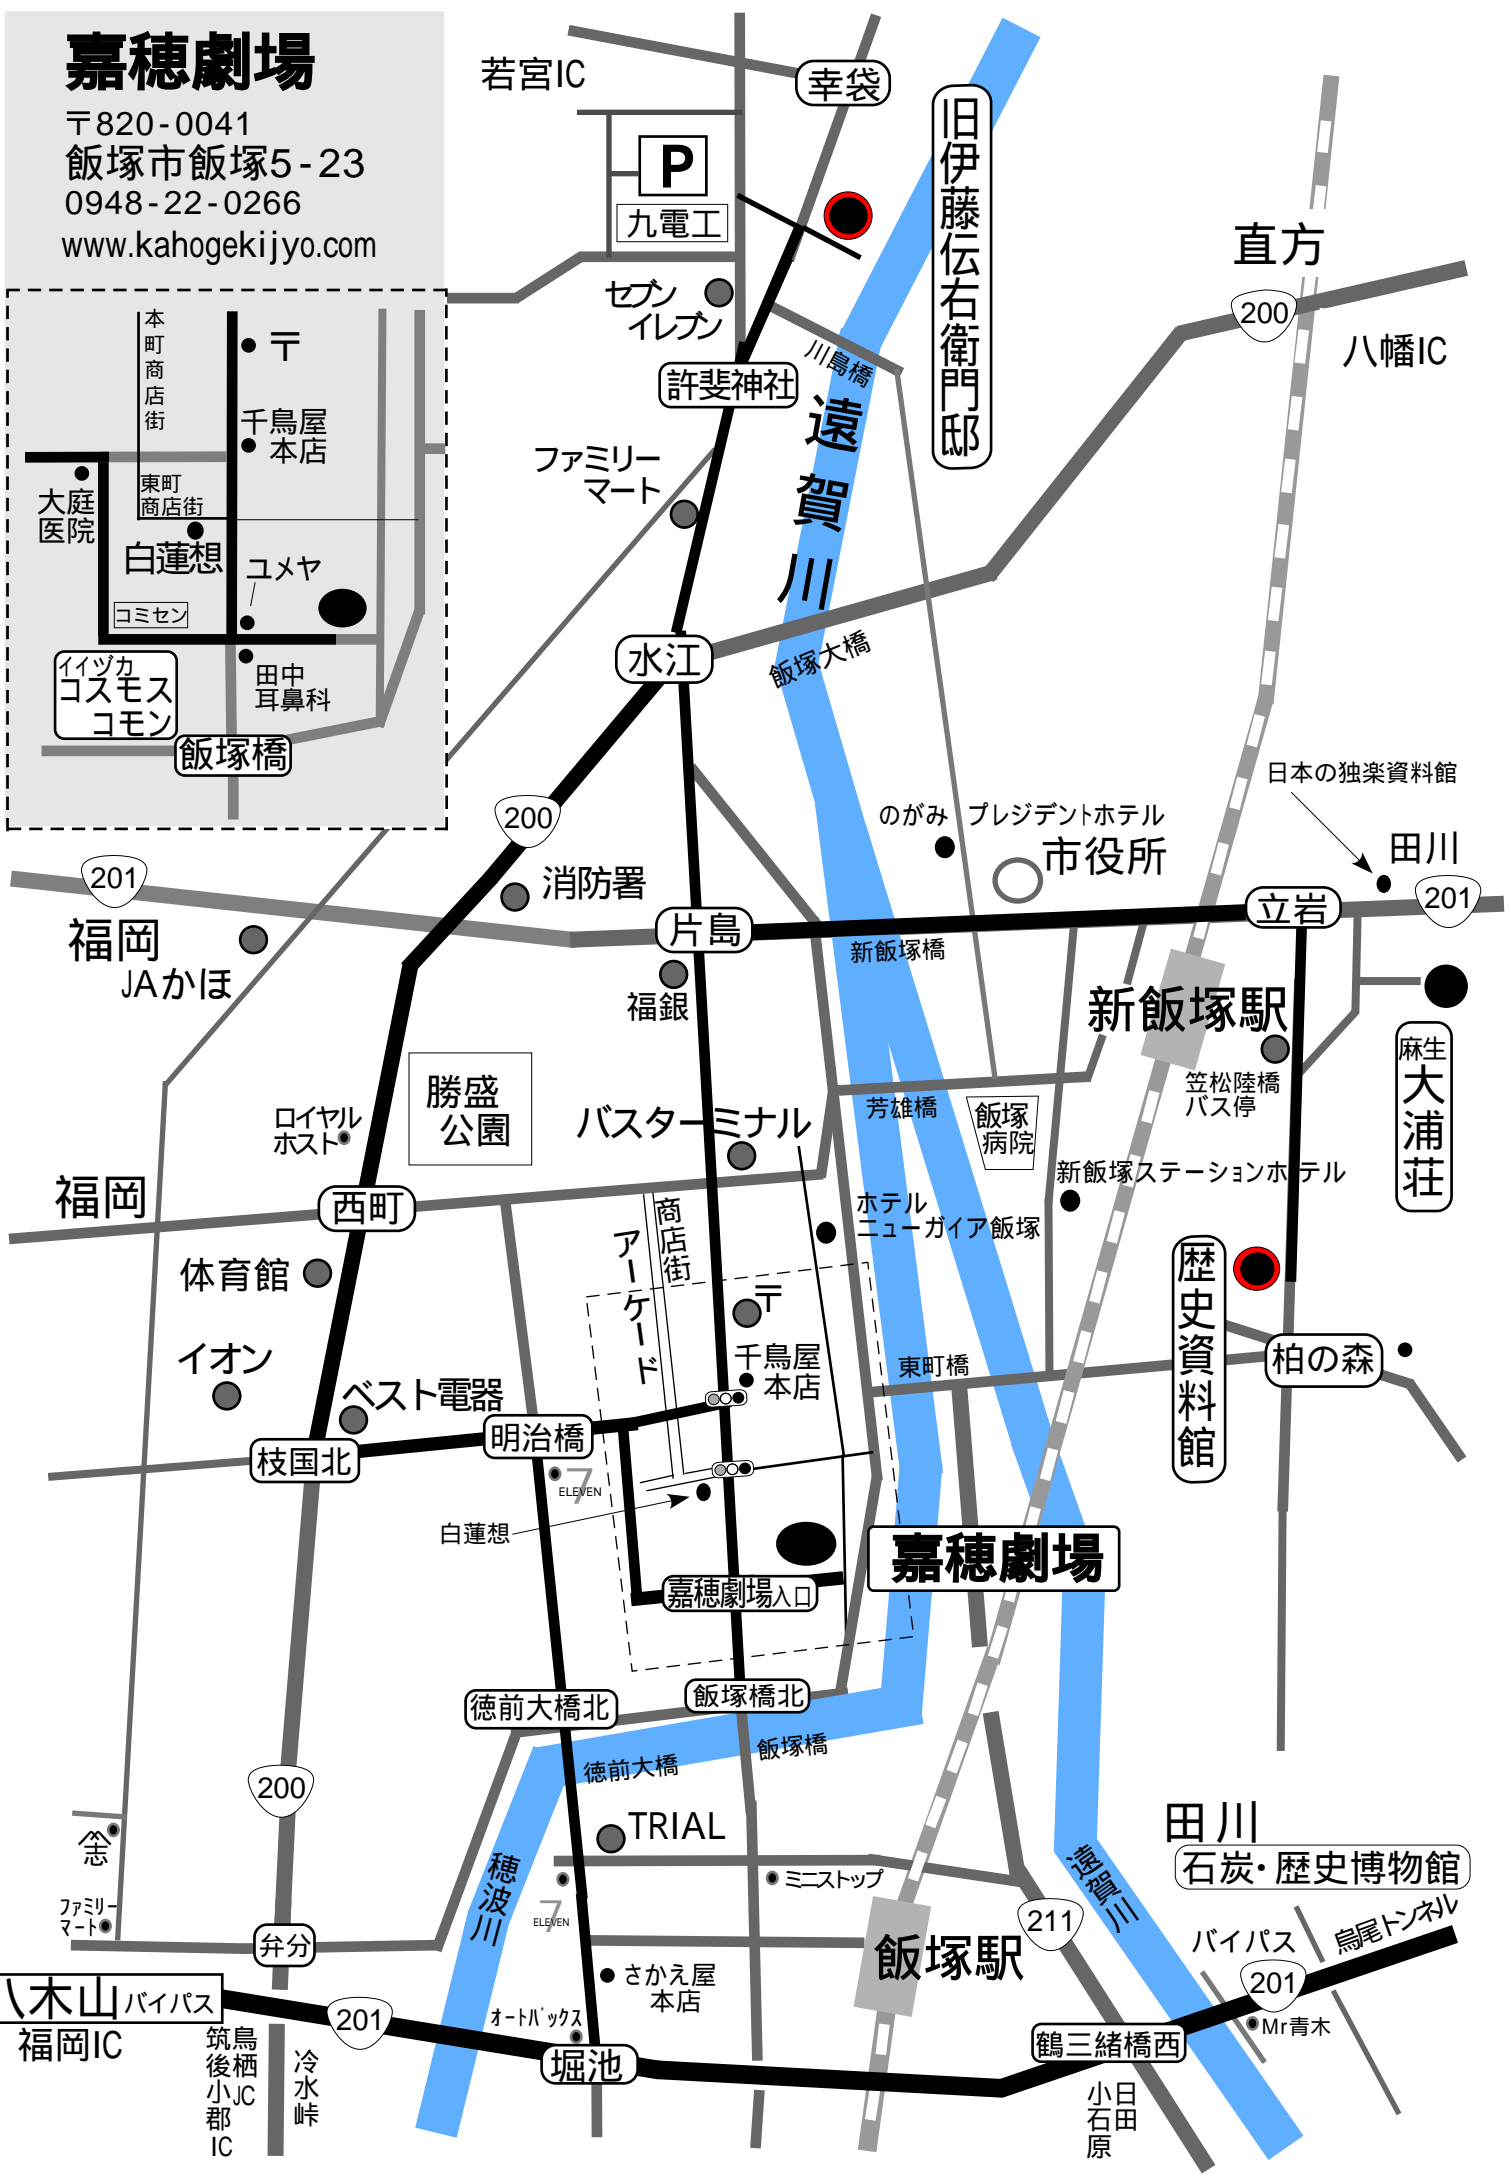

嘉穂劇場

〒820-0041
飯塚市飯塚5-23
0948-22-0266
www.kahogekijyo.com

本町商店街
東町商店街
大庭医院
白蓮想
コムセン
千鳥屋本店
千鳥屋本店
ユメヤ
田中耳鼻科
飯塚橋

イヅカ
コスモス
コモン

若宮IC

幸袋

P
九電工

旧伊藤伝右衛門邸

直方

八幡IC

許斐神社

ファミリー
マート

川島橋
遠賀川
飯塚大橋

水江

日本の独楽資料館

のがみ プレジデントホテル
市役所

田川

201

福岡
JAかほ

片島

消防署

新飯塚橋

立岩

新飯塚駅

麻生
大浦荘

福銀

勝盛
公園

バスターミナル

芳雄橋

飯塚病院

笠松陸橋
バス停

新飯塚ステーションホテル

福岡

西町

ロイヤル
ホスト

体育館

イオン

ベスト電器

明治橋

商店街
アーケード

千鳥屋
本店

東町橋

歴史資料館

柏の森

枝国北

白蓮想

嘉穂劇場入口

嘉穂劇場

徳前大橋北

飯塚橋北

徳前大橋

飯塚橋

田川

石炭・歴史博物館

200

念

ファミリー
マート

弁分

TRIAL

ミニストップ

飯塚駅

バイパス

鳥尾トンネル

八木山バイパス

福岡IC

筑鳥
後栖
小郡
IC

冷水峠

堀池

さかえ屋
本店

オートバックス

鶴三緒橋西

小日
石田
原

Mr青木