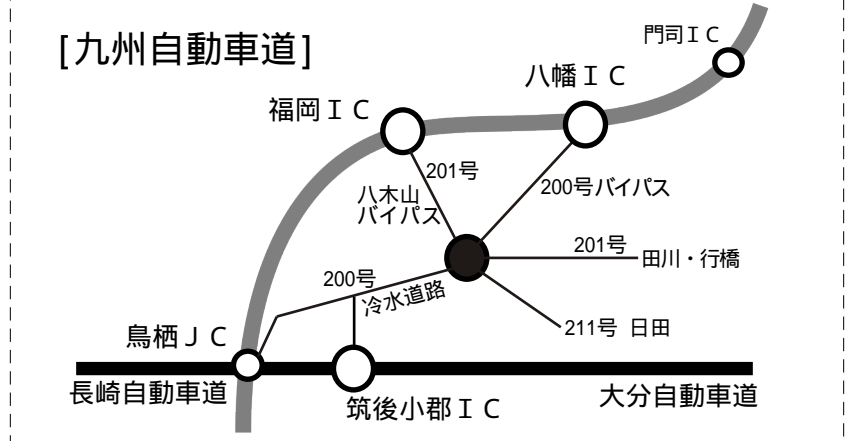

[九州自動車道]

福岡 I C
八幡 I C
門司 I C
鳥栖 J C
筑後小郡 I C
大分自動車道
長崎自動車道
201号
200号バイパス
201号
200号
冷水道路
211号 日田
田川・行橋