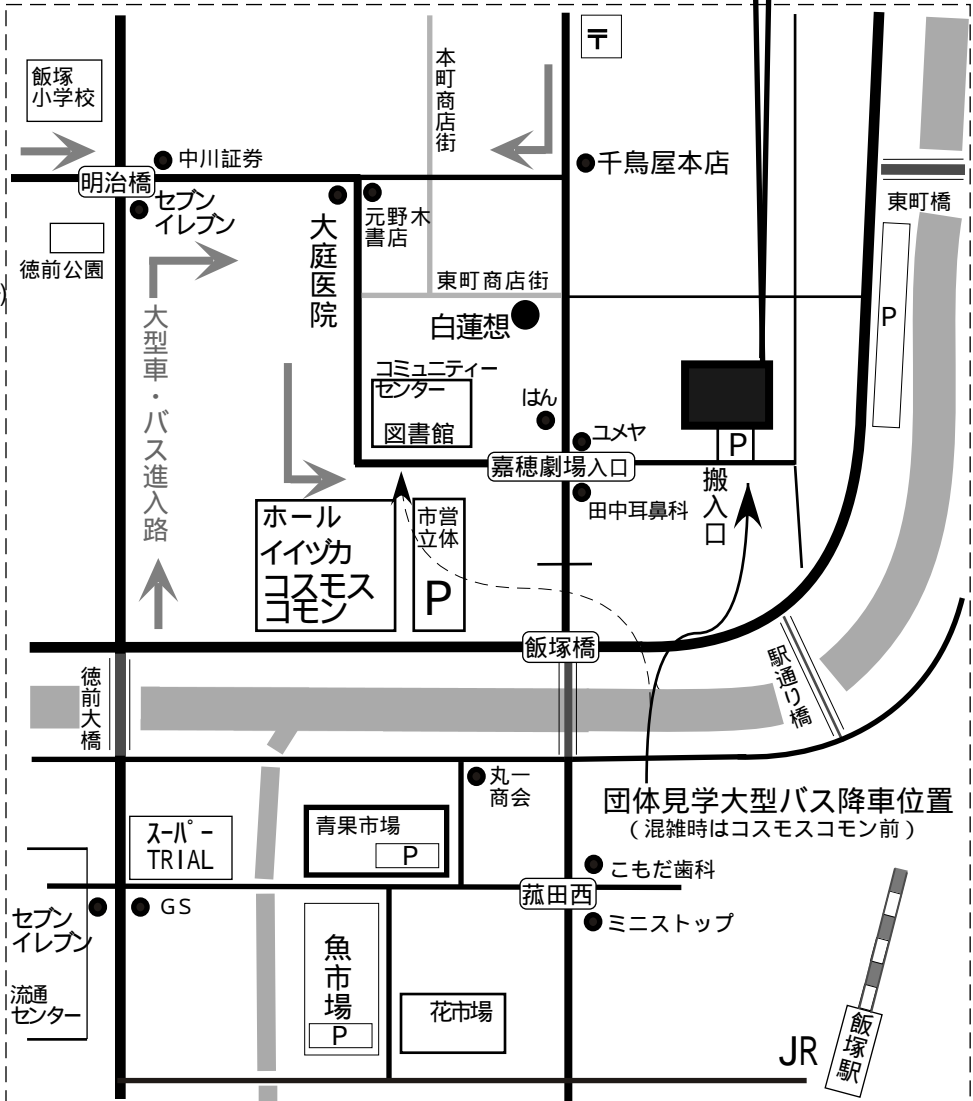

嘉穂劇場 案内図

J R
 福岡方面より
 <福北ゆたか線>
 飯塚駅 歩15分 1km
 北九州方面より
 <筑豊本線>
 新飯塚駅 歩20分 1.3km
 各駅より
 タクシー利用が便利
 新幹線
 博多駅より<福北ゆたか線>

西鉄バス
 高速特急バス利用
 飯塚バスターミナル 歩7分 600m
 福岡天神より 50分(10分毎)

福岡空港
 地下鉄 博多駅 JR
 地下鉄 天神 西鉄バス

有料駐車場
 劇場前 50台
 市営立体駐車場 500台 歩2分
 新飯塚パルク 1500台 歩10分
 河川敷駐車場(無料)
 4月~9月 10:00~20:00
 10月~3月 10:00~19:00

嘉穂劇場
 飯塚市飯塚5番23号
 TEL 0948-22-0266
 FAX 0948-22-2505

[九州自動車道]

福岡 I C
 八幡 I C
 門司 I C
 鳥栖 J C
 筑後小郡 I C
 大分自動車道
 長崎自動車道
 201号
 200号バイパス
 201号
 200号
 冷水道路
 211号 日田
 田川・行橋