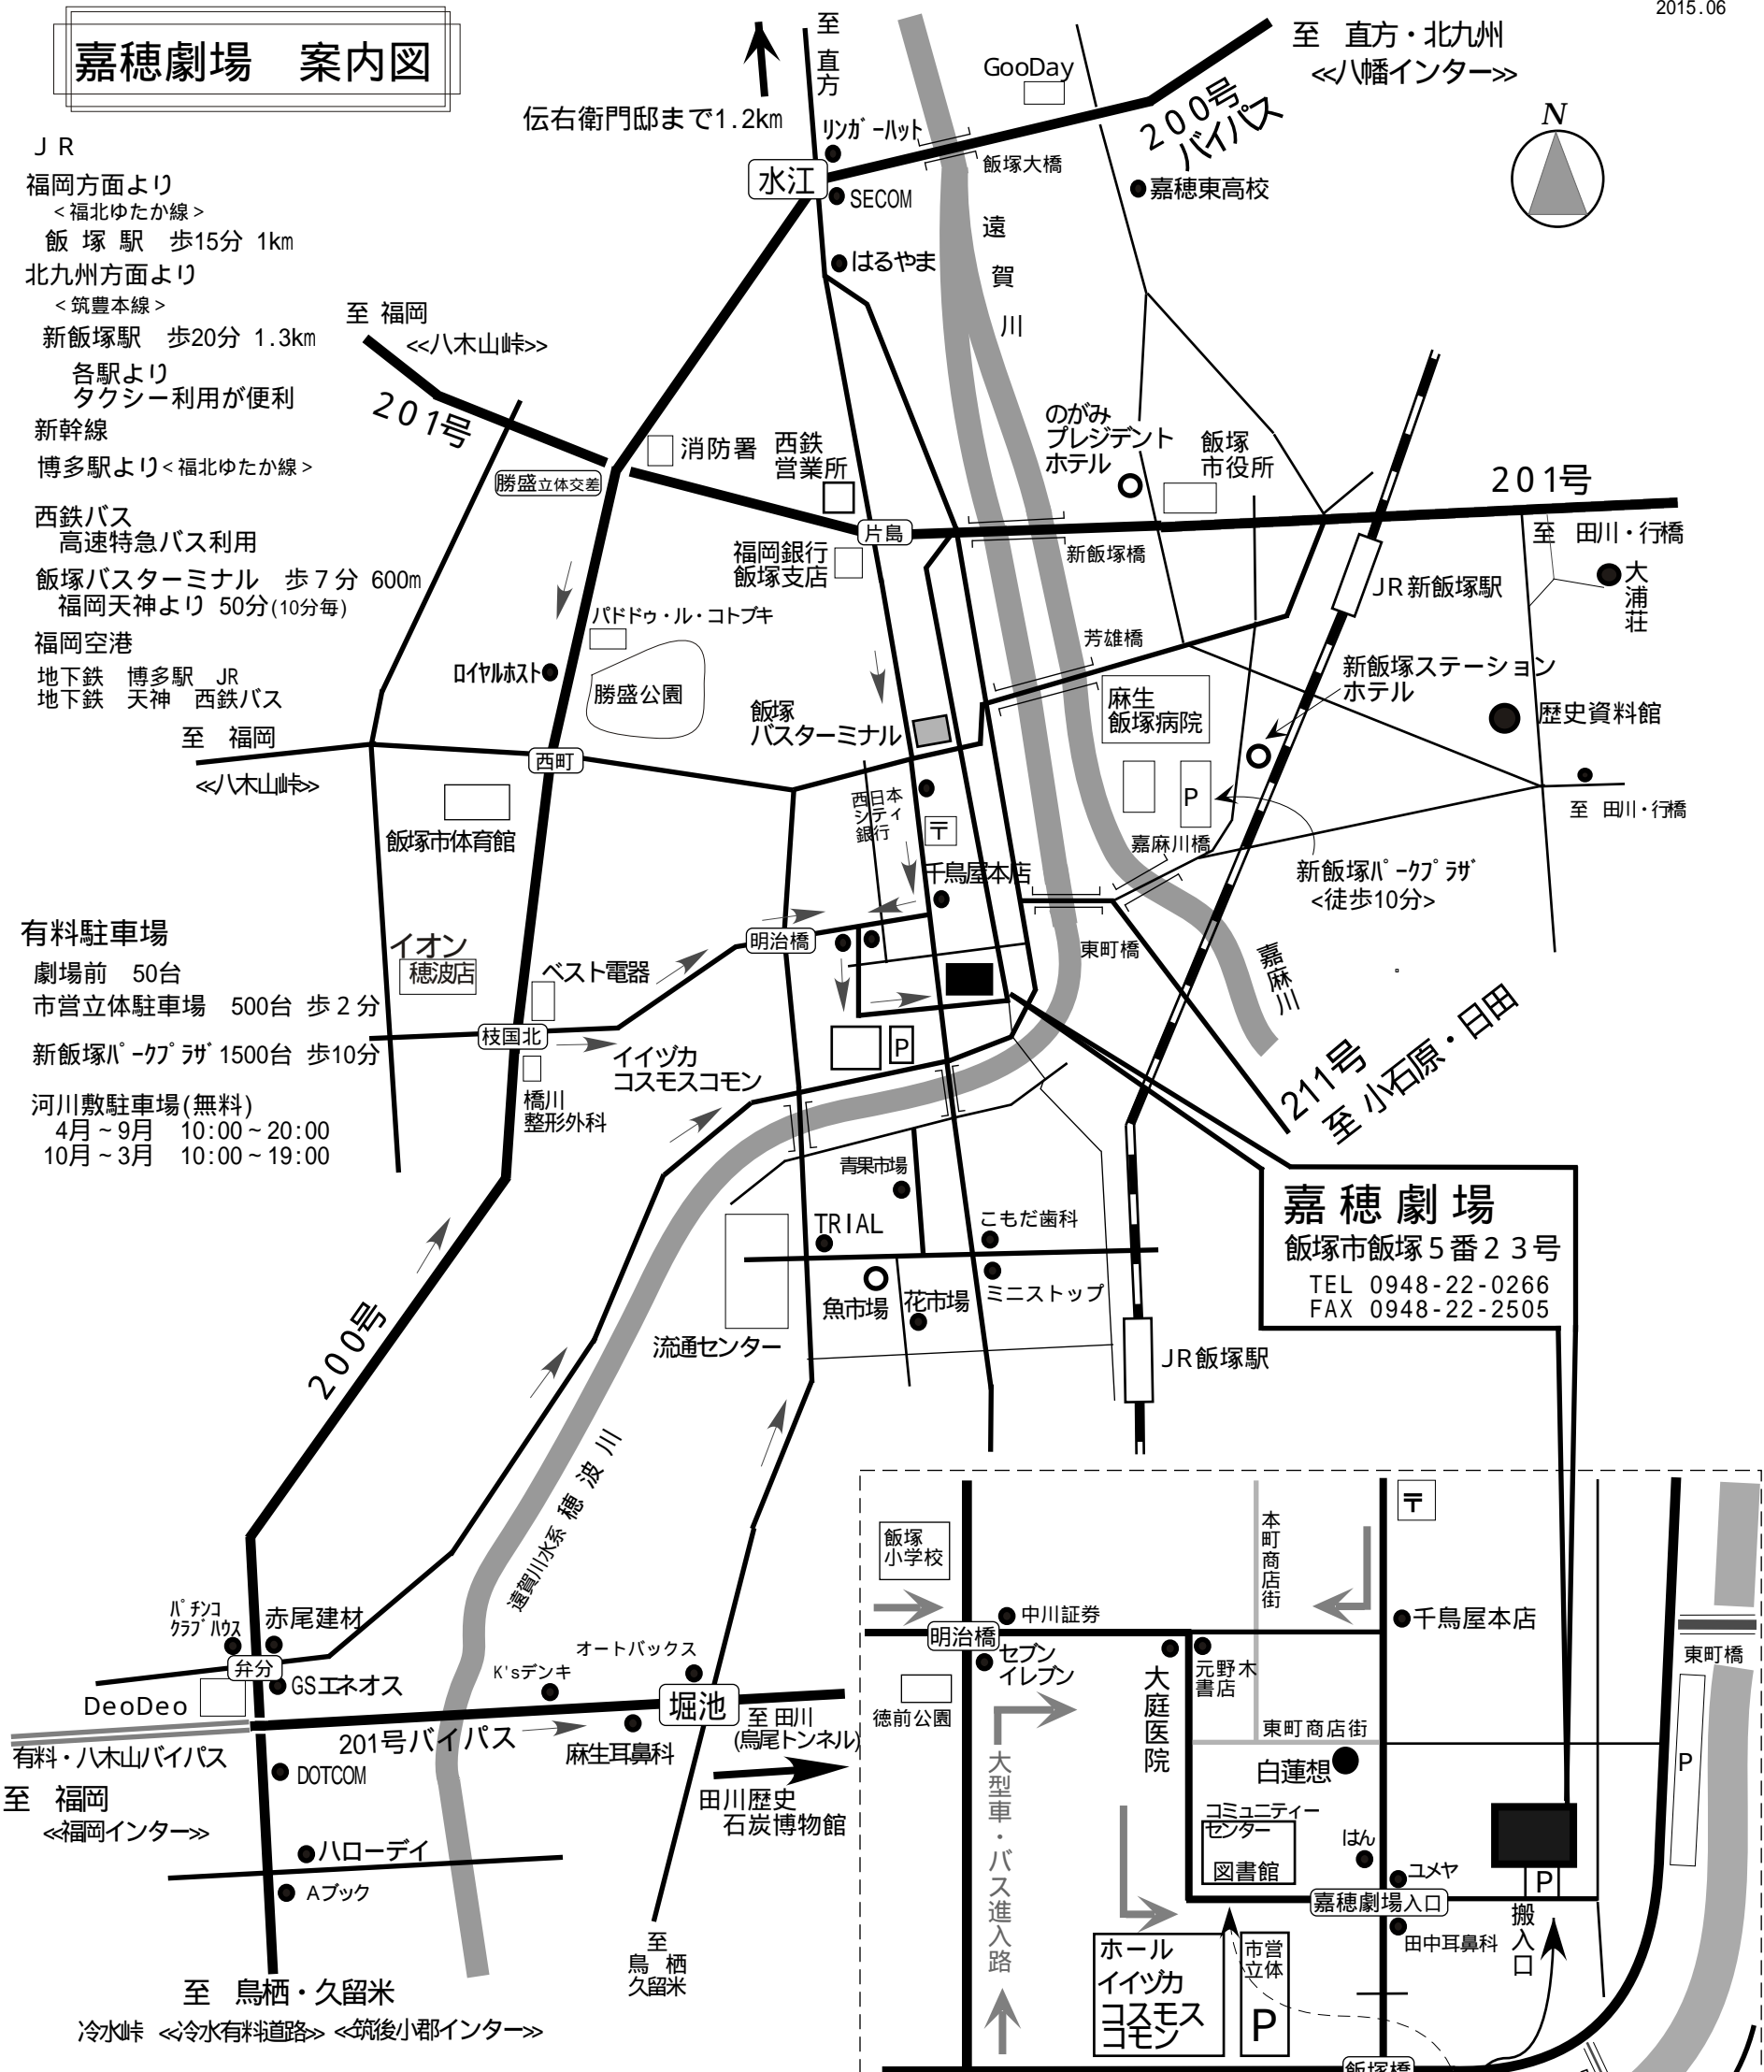

嘉穂劇場 案内図

J R
 福岡方面より
 <福北ゆたか線>
 飯塚駅 歩15分 1km
 北九州方面より
 <筑豊本線>
 新飯塚駅 歩20分 1.3km
 各駅より
 タクシー利用が便利
 新幹線
 博多駅より<福北ゆたか線>

西鉄バス
 高速特急バス利用
 飯塚バスターミナル 歩7分 600m
 福岡天神より 50分(10分毎)

福岡空港
 地下鉄 博多駅 JR
 地下鉄 天神 西鉄バス

有料駐車場
 劇場前 50台
 市営立体駐車場 500台 歩2分
 新飯塚パルク 1500台 歩10分
 河川敷駐車場(無料)
 4月~9月 10:00~20:00
 10月~3月 10:00~19:00

嘉穂劇場
 飯塚市飯塚5番23号
 TEL 0948-22-0266
 FAX 0948-22-2505

[九州自動車道]

福岡 I C
 八幡 I C
 門司 I C
 鳥栖 J C
 筑後小郡 I C
 大分自動車道
 長崎自動車道
 201号
 200号バイパス
 201号
 200号
 冷水道路
 211号 日田
 田川・行橋